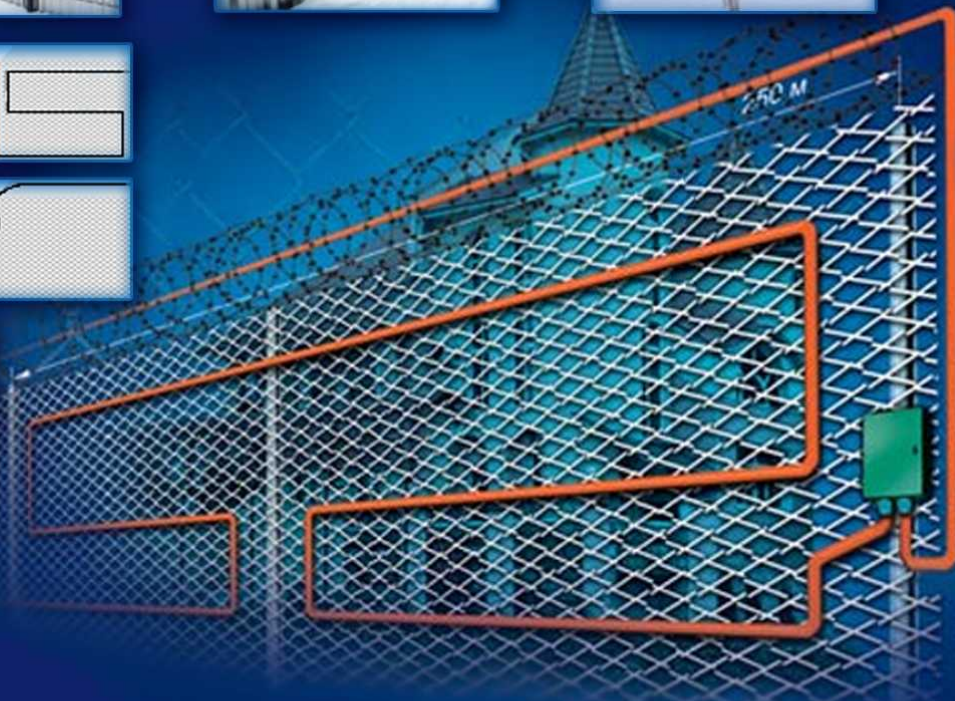

МП "СЕРВИС" технические средства охраны и безопасности бизнеса

ОХРАНА ПЕРИМЕТРА Вибрационная

Система охраны периметра на основе вибрационного извещателя TREZOR-V. В системе чувствительный кабельный элемент преобразует вибрации ограждения в электрические сигналы. После усиления, сигналы анализируются прибором который и выдаёт сигнал тревоги.

Протяженность охраняемого периметра:
- в полноростовом варианте до 500м
- в козырьковом варианте до 800м

(044) 459-85-00
(067) 505-36-09

г. Бровары,
Грушевского 15,
пд.3 офб.

office@mpservice.com.ua
www.mpservice.com.ua