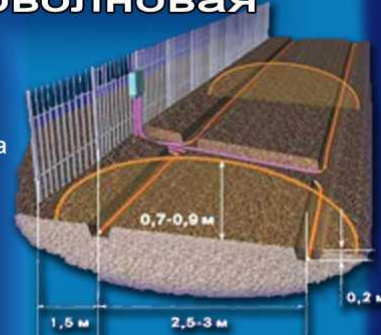

ОХРАНА ПЕРИМЕТРА

Радиоволновая

Система охраны периметра на основе радиоволнового извещателя TREZOR-R. В местах установки датчиков система способна обнаружить нарушителя, проникающего на охраняемую территорию через верх ограждения или через участки, где ограждение может быть разрушено.

Зона обнаружения формируется двумя параллельными кабелями, закрепляемыми на ограждении, которые выступают в качестве антенн.

- Система не реагирует на птиц и мелких животных весом до 20 кг.
- Допускается наличие отдельных кустов и деревьев в непосредственной близости от ограждения.
- Конструкция передатчика позволяет оборудовать периметр любой протяженности последовательным включением извещателей.
- Возможность установки чувствительного кабеля внутри ограждения

Зона обнаружения:

- протяженность кратно 125 м
- ширина от 1 до 3 м
- высота от 1.8 до 5 м

(044) 459-85-00
(067) 505-36-09

г. Бровары,
Грушевского 15,
пд.3 оф6.

office@mpservice.com.ua
www.mpservice.com.ua