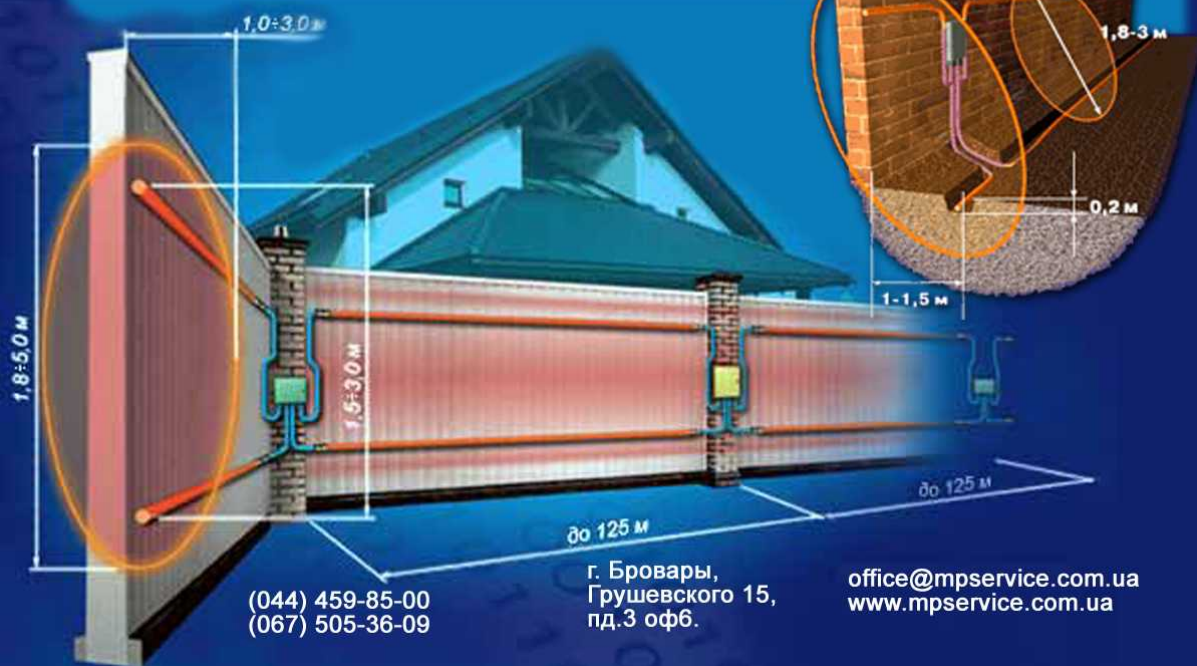

ОХРАНА ПЕРИМЕТРА

Радиоволновая

Система охраны периметра на основе радиоволнового извещателя TREZOR-R. В местах установки датчиков система способна обнаружить нарушителя, проникающего на охраняемую территорию через верх ограждения или через участки, где ограждение может быть разрушено.

Зона обнаружения формируется двумя параллельными кабелями, закрепляемыми на ограждении, которые выступают в качестве антенн.

- Система не реагирует на птиц и мелких животных весом до 20 кг.
- Допускается наличие отдельных кустов и деревьев в непосредственной близости от ограждения.
- Конструкция передатчика позволяет оборудовать периметр любой протяженности последовательным включением извещателей.
- Возможность установки чувствительного кабеля внутри ограждения

Зона обнаружения:

- протяженность кратно 125 м
- ширина от 1 до 3 м
- высота от 1.8 до 5 м

(044) 459-85-00
(067) 505-36-09

г. Бровары,
Грушевского 15,
пд.3 оф6.

office@mpservice.com.ua
www.mpservice.com.ua